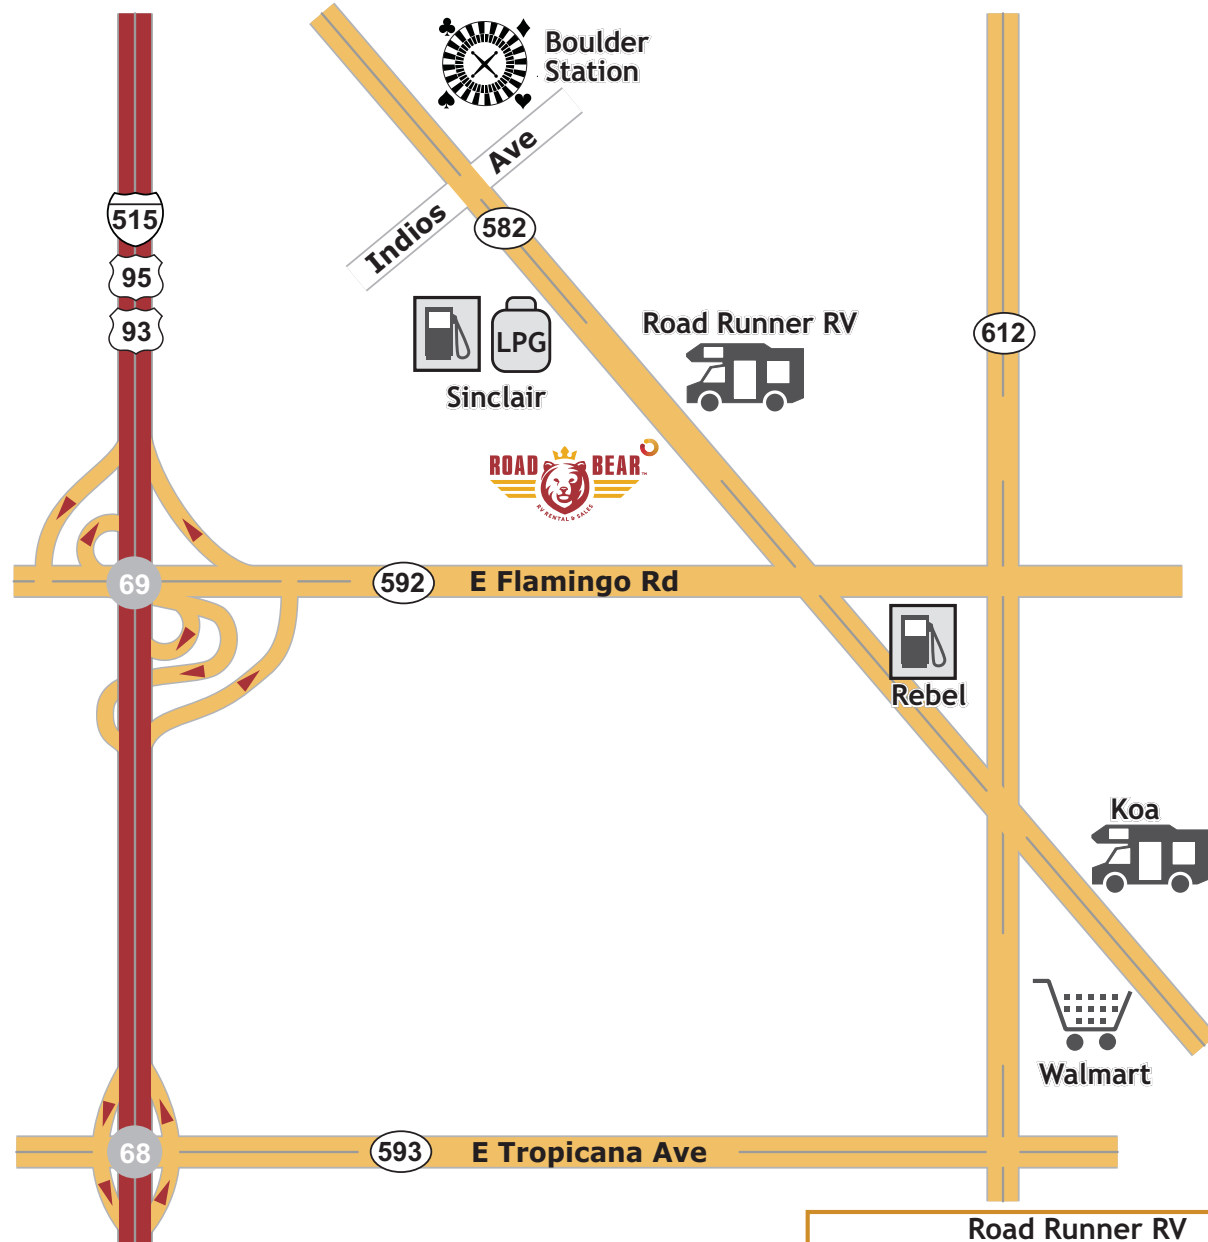

LAS Location

4730 Boulder Hwy Las Vegas, NV 89121
Phone: (702) 453 -1109, las@roadbearrv.com

©www.fairmaps.de

 Road Runner RV
4711 Boulder Hwy
Las Vegas
NV 89121

 Koa
5225 Boulder Hwy
Las Vegas
NV 89122

 Boulder Station
4575 Boulder Hwy
Las Vegas
NV 89121

 Sinclair
4620 Boulder Hwy
Las Vegas
NV 89121

 Rebel
4925 Boulder Hwy
Las Vegas
NV 89121

 Walmart
5198 Boulder Hwy
Las Vegas
NV 89122