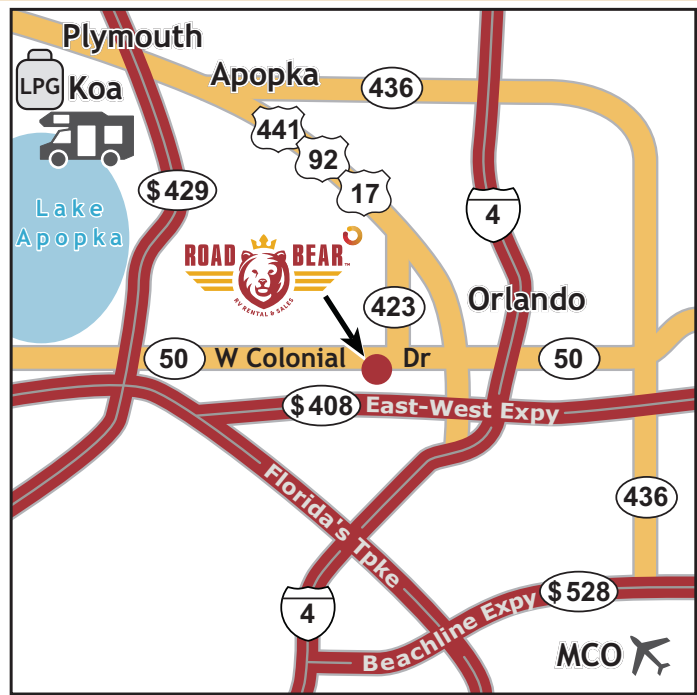

MCO Location

3800 W Colonial Dr Suite B Orlando, FL 32808
 Phone: (407) 384 -9241 9231, mco@roadbearrv.com

©www.fairmaps.de

 Walmart
 101 W Princeton St
 Orlando
 FL 32808

 Shell
 601 N John Young Pkwy
 Orlando
 FL 32805

BP
 401 N John Young Pkwy
 Orlando
 FL 32805

Mobil
 3000 W Colonial Dr
 Orlando
 FL 32808

 Koa
 3800 W Orange Blossom Trail
 Apopka
 FL 32712